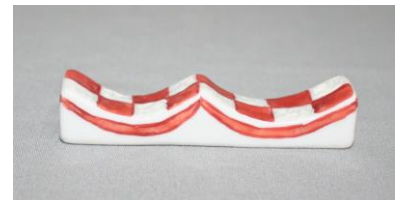

A7531 市松文様 (赤) 箸置
辺 7.7×1.5×高 1.5 c m
¥1,800+税