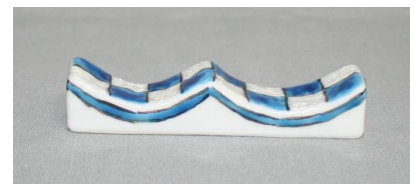

A7577 福文様ミニ箸置 (紫) (新)
径 3.8×1.5×高 1.4 c m
¥850+税

A7530 市松文様 (緑) 箸置
辺 7.7×1.5×高 1.5 c m
¥1,800+税

A7531 市松文様 (赤) 箸置
辺 7.7×1.5×高 1.5 c m
¥1,800+税

A7536 市松文様 (黄) 箸置
辺 7.7×1.5×高 1.5 c m
¥1,800+税

A7537 市松文様 (紫) 箸置
辺 7.7×1.5×高 1.5 c m
¥1,800+税